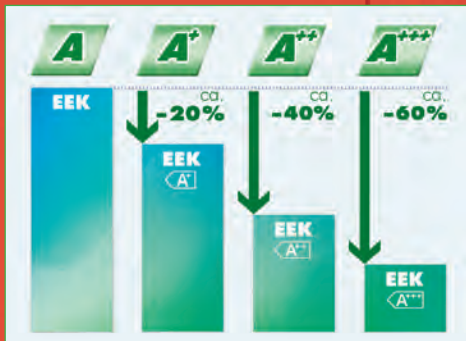

ADVIESVERKOOPPRIJS
(incl. BTW en Recupel)

€ **1.299**

Side-by-side - deur-op-deur SBS 6114 PremiumPlus

- Energiezuinig: energieklassen A+
- Energieverbruik: 495 kWh/jr
- Netto-inhoud: 513 L
- BioFresh 0°zone voor langer bewaren
- LED zuilverlichting
- Geïntegreerd en variabel flessenplateau
- NoFrost: automatische ontdooing
- Diepvriesladen en BioFreshladen op telescooprails
- Volautomatische IceMaker met vaste wateraansluiting
- SuperFrost automaat (hoeveelheidgestuurd)

ADVIESVERKOOPPRIJS
(incl. BTW en Recupel)

€ **3.279**

NIEUW & SUPERZUINIG

1^{ste} inbouwcombikast in A+++

A+++

↑
nis 178 cm
↓

ICP 3026 Comfort

- Deur-op-deur montage
- Superzuinige energieklassen A+++
- Energieverbruik: 159 kWh/jr
- Netto-inhoud koeldeel / vriesdeel: 200 L / 81 L
- DuoCooling: 2 apart regelbare koelcircuits
- SmartFrost: sterk verminderde rijpvorming en dus minder ontdoeien!
- GlassLine leggers en Comfort GlassLine binnendeur

ADVIESVERKOOPPRIJS
(incl. BTW en Recupel)

€ 1.459

Met de innovatieve A+++ apparaten heeft Liebherr energiebesparen opnieuw gedefinieerd. Dankzij de inzet van moderne elektronica, gecombineerd met zeer efficiënte koelsystemen, is het energieverbruik tot een minimum gereduceerd. Deze energiebesparing draagt actief bij tot een beter milieu. Op het gebied van koelen en vriezen is Liebherr toonaangevend met extreem zuinige modellen, zowel bij de vrijstaande als de inbouwapparaten.